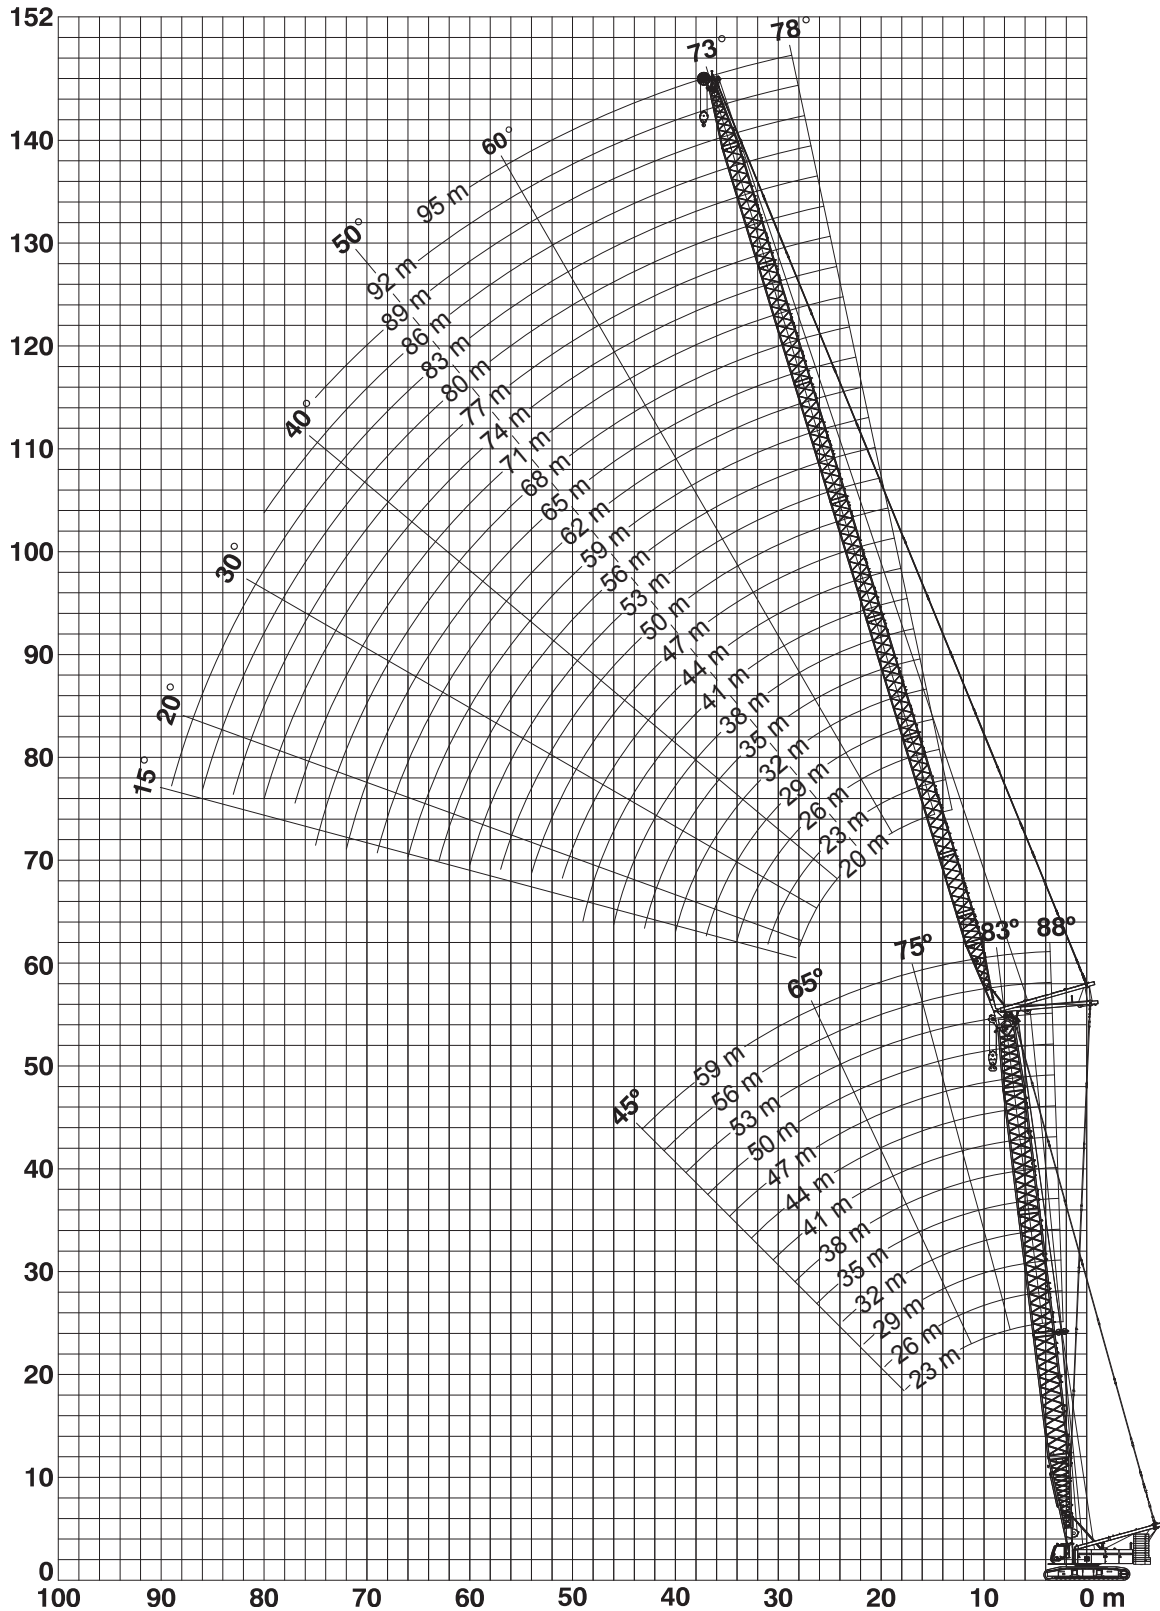

Burbach • Olpe • Siegen • Wetzlar

Dornseiff

So viel Kraft muss sein.

dornseiff.eu

Liebherr LR 1250 / 1200 SX

Burbach

Telefon: 02736 / 44 11-0
Telefax: 02736 / 503 22
dispo.burbach@dornseiff.eu

Olpe

Telefon: 02761 / 93 64-0
Telefax: 02761 / 40 382
dispo.olpe@dornseiff.eu

Siegen

Telefon: 0271 / 74 12 50 40
Telefax: 0271 / 74 12 50 38
dispo.siegen@dornseiff.eu

Wetzlar

Telefon: 06441 / 30 964-0
Telefax: 06441 / 30 964-22
dispo.wetzlar@dornseiff.eu

02/2023