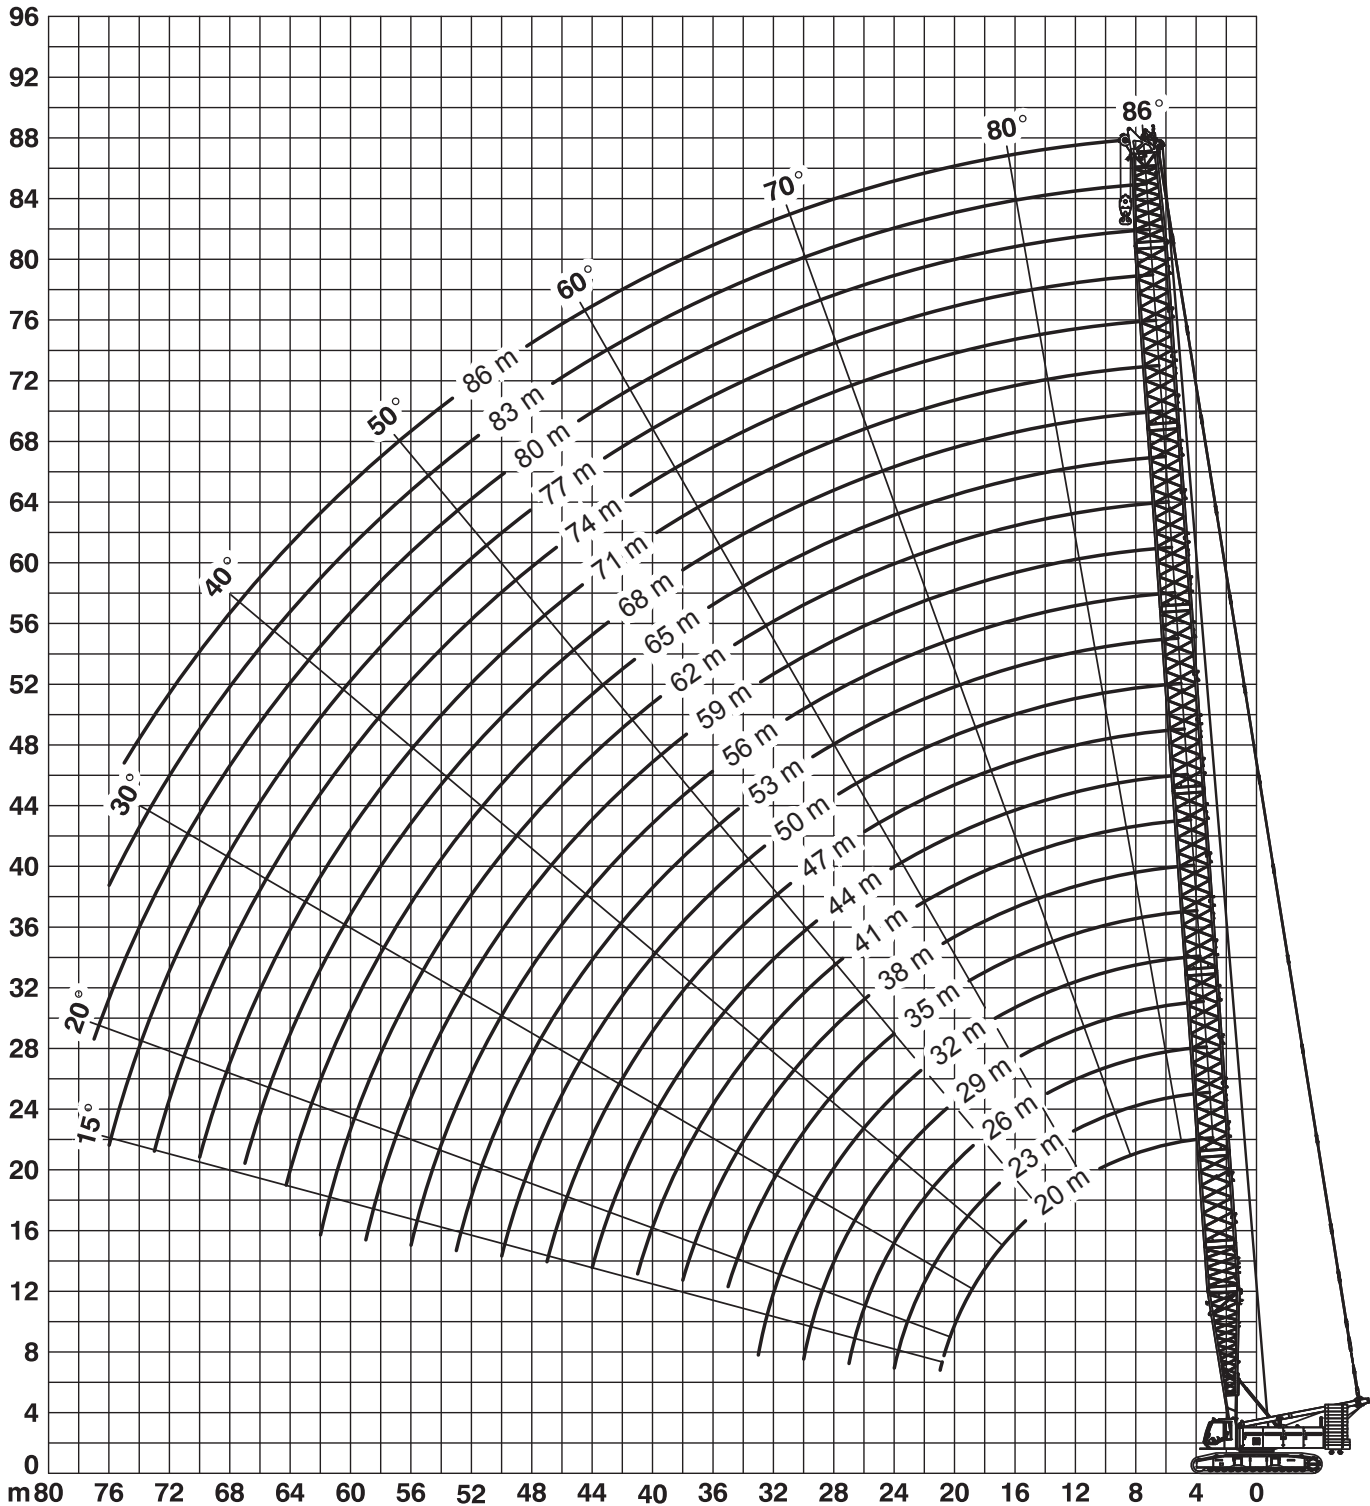

Burbach • Olpe • Siegen • Wetzlar

Dornseiff

So viel Kraft muss sein.

dornseiff.eu

Liebherr LR 1250 / 1200 SX

Burbach
Telefon: 02736 / 44 11-0
Telefax: 02736 / 503 22
dispo.burbach@dornseiff.eu

Olpe
Telefon: 02761 / 93 64-0
Telefax: 02761 / 40 382
dispo.olpe@dornseiff.eu

Siegen
Telefon: 0271 / 74 12 50 40
Telefax: 0271 / 74 12 50 38
dispo.siegen@dornseiff.eu

Wetzlar
Telefon: 06441 / 30 964-0
Telefax: 06441 / 30 964-22
dispo.wetzlar@dornseiff.eu