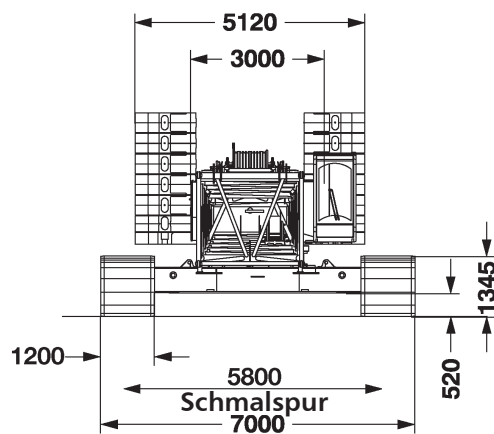

Burbach • Olpe • Siegen • Wetzlar

Dornseiff

So viel Kraft muss sein.

dornseiff.eu

Liebherr LR 1250 / 1200 SX

Burbach

Telefon: 02736 / 44 11-0
Telefax: 02736 / 503 22
dispo.burbach@dornseiff.eu

Olpe

Telefon: 02761 / 93 64-0
Telefax: 02761 / 40 382
dispo.olpe@dornseiff.eu

Siegen

Telefon: 0271 / 74 12 50 40
Telefax: 0271 / 74 12 50 38
dispo.siegen@dornseiff.eu

Wetzlar

Telefon: 06441 / 30 964-0
Telefax: 06441 / 30 964-22
dispo.wetzlar@dornseiff.eu