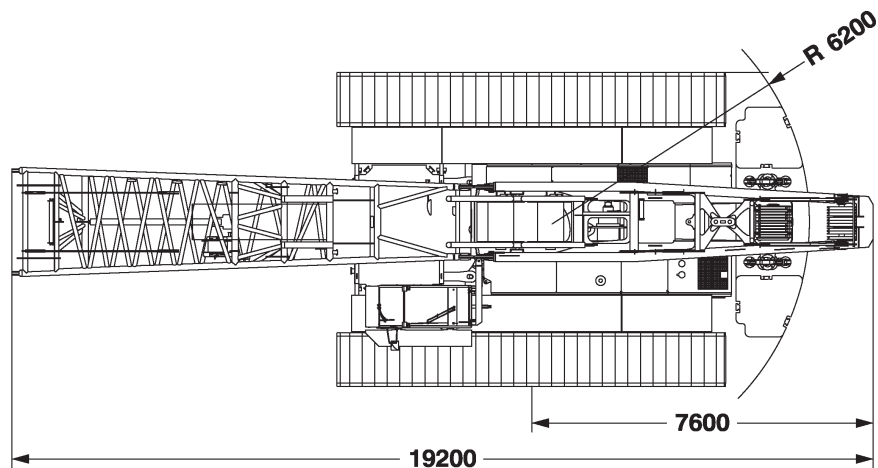

Burbach • Olpe • Siegen • Wetzlar

Dornseiff

So viel Kraft muss sein.

dornseiff.eu

Liebherr LR 1250 / 1200 SX

Burbach

Telefon: 02736 / 44 11-0
Telefax: 02736 / 503 22
dispo.burbach@dornseiff.eu

Olpe

Telefon: 02761 / 93 64-0
Telefax: 02761 / 40 382
dispo.olpe@dornseiff.eu

Siegen

Telefon: 0271 / 74 12 50 40
Telefax: 0271 / 74 12 50 38
dispo.siegen@dornseiff.eu

Wetzlar

Telefon: 06441 / 30 964-0
Telefax: 06441 / 30 964-22
dispo.wetzlar@dornseiff.eu